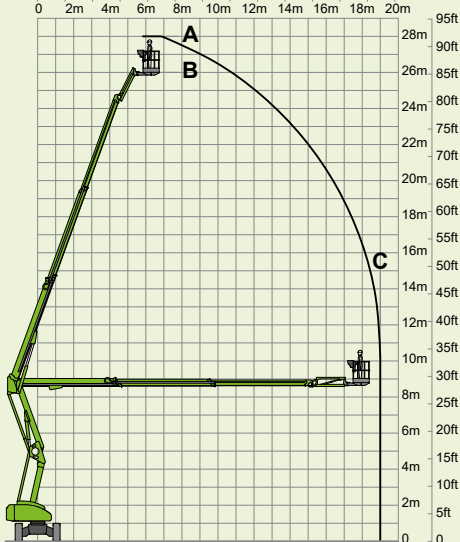

# niftylift HR28 4x4

Niftylink®

(A) 28m  
92ft

(B) 26m  
85ft 6in

(C) 19m  
62ft

280kg  
620lbs

2.4m x 0.9m  
7ft 10in x 2ft 11in

150°

180°

(D) 2.7m  
8ft 10in

(F) 2.49m  
8ft 2in

(H) 7.3m  
23ft 11in

(J) 9.28m  
30ft 5in

4.7km/h  
3mph

5.9m  
19ft 4in

35%\*/40%  
19°\*/22°

14380kg\*/14460kg  
31700lbs\*/31880lbs

\* Hybrid<sup>2</sup>

0 5ft 10ft 15ft 20ft 25ft 30ft 35ft 40ft 45ft 50ft 55ft 60ft 65ft  
0 2m 4m 6m 8m 10m 12m 14m 16m 18m 20m

SiOPS® Gen<sup>2</sup> Hybrid  
Niftylink®