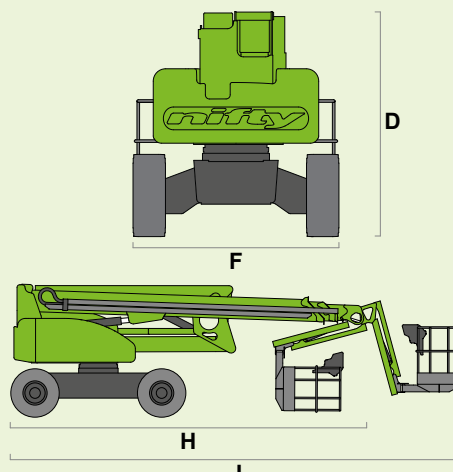

# niftylift HR28 4x4

Niftylink®

(A) 28m  
92ft

(B) 26m  
85ft 6in

(C) 19m  
62ft

280kg  
620lbs

2.4m x 0.9m  
7ft 10in x 2ft 11in

150°

180°

(D) 2.7m  
8ft 10in

(F) 2.49m  
8ft 2in

(H) 7.3m  
23ft 11in

(J) 9.28m  
30ft 5in

4.7km/h  
3mph

5.9m  
19ft 4in

35%\*/40%  
19°\*/22°

14380kg\*/14460kg  
31700lbs\*/31880lbs

\* Hybrid<sup>2</sup>

0 5ft 10ft 15ft 20ft 25ft 30ft 35ft 40ft 45ft 50ft 55ft 60ft 65ft  
0 2m 4m 6m 8m 10m 12m 14m 16m 18m 20m

SiOPS® Gen<sup>2</sup> Hybrid  
Niftylink®